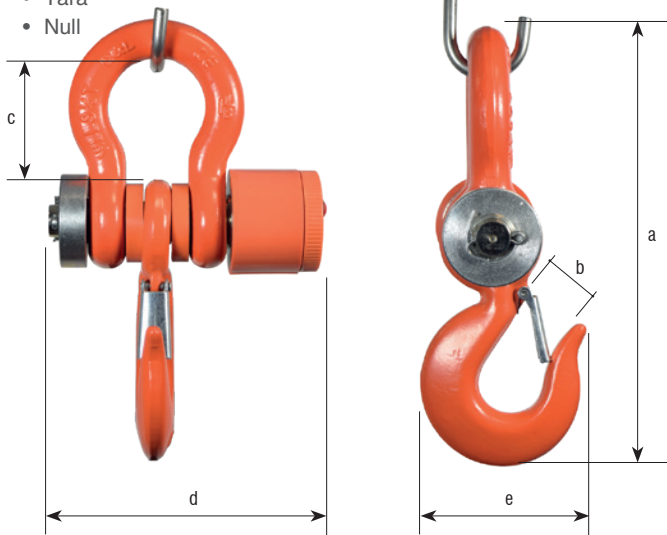

Kranwaagen

Leichte Kranwaage bis zu 30 t Wägebereich.

BAT INT

AC/DC

NO VERIF

EIGENSCHAFTEN:

- Kranwaage mit Fernbedienung und Gewichtsanzeige.
- Drahtlose Kranwaage für hohen Wägebereich, von 3t bis 30t.
- Struktur aus Gusseisen, epoxybeschichteter lackierter Stahl, Farbe Orange.
- ABS-Fernbedienung, Display mit 5 rot beleuchteten LED-Ziffern, Ziffernhöhe 30 mm.
- Kippbare Wägehaken.
- Netzstromversorgung mit AC/DC Adapter 100-240 Vac 50/60Hz.
- Interne wiederaufladbare Akku.
- Steuerfunktionen, Kalibrierung über Fernbedienung.
- Reichweite Empfang Gewicht: 100 m.
- Einheiten: kg und lb.
- Betriebstemperatur: 0°C +40°C.
- In Übereinstimmung mit der Richtlinie im Bereich der Sicherheit für Maschinen 2006/42/CE.

FUNKTIONEN:

- Summierung
- Gesamtbetrag
- Tara
- Null

Abmessungen (mm)

Wägebereich (kg)	a	b	c	d	e	f
3000	320	33	75	200	115	70
5000	400	40	100	225	145	85
10000	450	50	100	240	175	95
15000	540	60	130	270	210	120
20000	620	70	135	310	260	135
30000	750	90	200	350	320	175

KRANWAAGEN STP

#Code	Beschreibung	Wägebereich (kg)	Ablesbarkeit (g)	Abmessungen Verpackung (mm)	Gewicht Verpackung (kg)	Nettogewicht (kg)
260536	Kranwaagen STP 3 t	3000	1000	280x450x225	7,0	5,5
260538	Kranwaagen STP 5 t	5000	2000	280x450x225	11,0	9,7
260533	Kranwaagen STP 10 t	10000	5000	320x580x280	15,5	13,7
260534	Kranwaagen STP 15 t	15000	10000	320x580x280	24,5	23,0
260535	Kranwaagen STP 20 t	20000	10000	415x720x370	39,0	36,0
260537	Kranwaagen STP 30 t	30000	20000	550x900x460	70,0	67,0